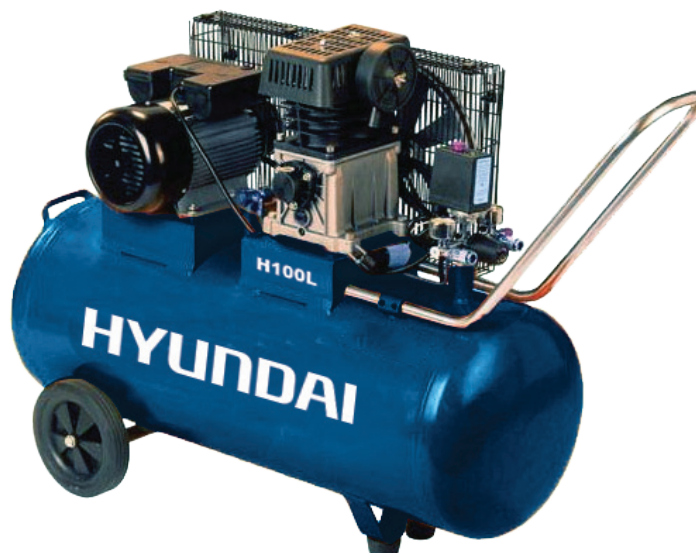

ΑΕΡΟΣΥΜΠΙΕΣΤΗΣ

Model: **H100L**

Ισχύς: **3,0HP**

Χωρητικότητα: **100Lt**

Απόδοση: **350Lt/min**

Πίεση: **10Atm**

Τάση: **220V**