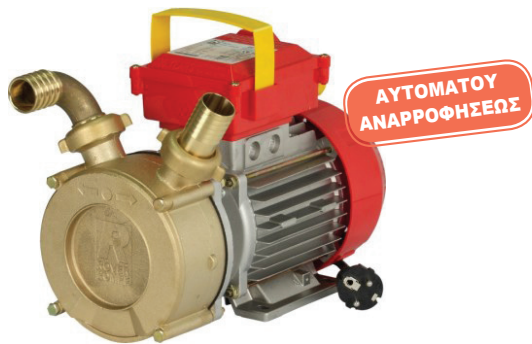

€61,00

Κωδ. 25002

ΑΝΤΛΙΑ ΜΠΡΟΥΤΖΙΝΗ

Model: **BEM 20CE**

Ισχύς: **0,5HP**

Στόμια: Ø20

Στροφές : 2850

€76,00

Κωδ. 25003

ΑΝΤΛΙΑ ΜΠΡΟΥΤΖΙΝΗ

Model: **BEM 25CE**

Ισχύς: **0,8HP**

Στόμια: Ø25

Στροφές : 2850

€113,00

Κωδ. 25005

ΑΝΤΛΙΑ ΜΠΡΟΥΤΖΙΝΗ

Model: **BEM 30CE**

Ισχύς: **0,9HP**

Στόμια: Ø30

Στροφές : 2850

€117,00

Κωδ. 25006

ΑΝΤΛΙΑ ΜΠΡΟΥΤΖΙΝΗ

Model: **BEM 35CE**

Ισχύς: **0,9HP**

Στόμια: Ø35

Στροφές : 2850

€150,00

Κωδ. 25007

ΑΝΤΛΙΑ ΜΠΡΟΥΤΖΙΝΗ

Model: **BEM 40CE**

Ισχύς: **1,0HP**

Στόμια: Ø40

Στροφές : 1450

€98,00

Κωδ. 25004

ΑΝΤΛΙΑ ΜΠΡΟΥΤΖΙΝΗ

Model: **BEM 25**

Ισχύς: **0,6HP**

Στόμια: Ø25

Στροφές : 1450

€137,50

Κωδ. 25030

ΑΝΤΛΙΑ ΜΠΡΟΥΤΖΙΝΗ

Model: **BEM 30**

Ισχύς: **1,0HP**

Στόμια: Ø30

Στροφές : 1450

€143,50

Κωδ. 25031

ΑΝΤΛΙΑ ΜΠΡΟΥΤΖΙΝΗ

Model: **BEM 35**

Ισχύς: **1,0HP**

Στόμια: Ø35

Στροφές : 1450

€168,50

Κωδ. 25032

ΑΝΤΛΙΑ ΜΠΡΟΥΤΖΙΝΗ

Model: **BEM 40**

Ισχύς: **1,2HP**

Στόμια: Ø40

Στροφές : 1450

€394,00

Κωδ. 25008