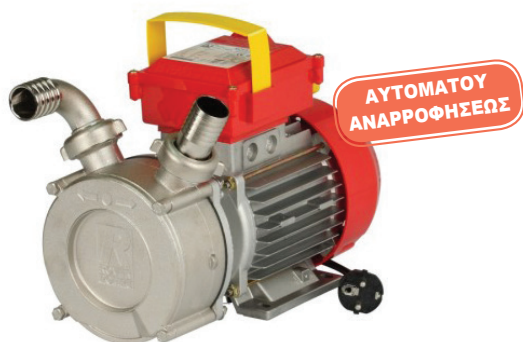

**ΦΙΛΤΡΟ ΚΡΑΣΙΟΥ 20x20cm
ΜΕ ΜΠΡΟΥΤΣΙΝΗ ΑΝΤΛΙΑ**

 Model: **COLOMBO 12 ΣΤΑΔΙΑ**

 Ισχύς: **0,5HP**
€249,50

Κωδ. 29024

**ΦΙΛΤΡΟ ΚΡΑΣΙΟΥ 20x20cm
ΜΕ ΜΠΡΟΥΤΣΙΝΗ ΑΝΤΛΙΑ**

 Model: **COLOMBO 18 ΣΤΑΔΙΑ**

 Ισχύς: **0,5HP**