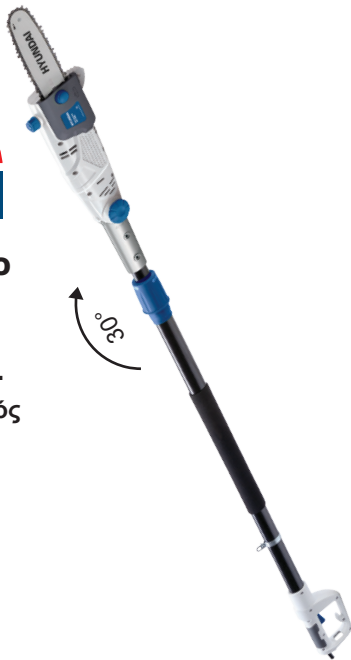

€101,00

Κωδ. 83C09

ΑΛΥΣΟΠΡΙΟΝΟ ΚΛΑΔΕΥΤΙΚΟ

Model: **HCS 2500 G**
Κινητήρας: Δίχρονος
Ισχύς: **1,2HP**
Κυβισμός: **25,4cc**
Μήκος λάμας: **25cm**
Βάρος: **2,9Kg**

€119,00

Κωδ. 83C08

ΑΛΥΣΟΠΡΙΟΝΟ ΚΛΑΔΕΥΤΙΚΟ

Model: **HCS 2500 G CV CURVING BAR**
Κινητήρας: Δίχρονος
Ισχύς: **1,2HP**
Κυβισμός: **25,4cc**
Μήκος λάμας: **25cm**
Βάρος: **2,9Kg**

€80,50

Κωδ. 76C00

ΚΟΝΤΑΡΟΠΡΙΟΝΟ ΤΗΛΕΣΚΟΠΙΚΟ

ΑΠΟ 2,20->2,85m
Model: **HCS 750 EL**
Κινητήρας: Ηλεκτρικός
Ισχύς: **750W**
Μήκος λάμας: **20cm**
Βάρος: **3,7Kg**

€166,50

Κωδ. 83C10

ΚΟΝΤΑΡΟΠΡΙΟΝΟ

Model: **HCS 2517LG**
Μονοκόμματο καλάμι 26mm & αλυσίδα αντικραδαστικού τύπου
Συνολικό μήκος με λάμα 2,42m
Κινητήρας: Δίχρονος
Ισχύς: **1HP**
Κυβισμός: **25,4cc**
Μήκος λάμας: **25cm**
Βάρος: **4,9Kg**