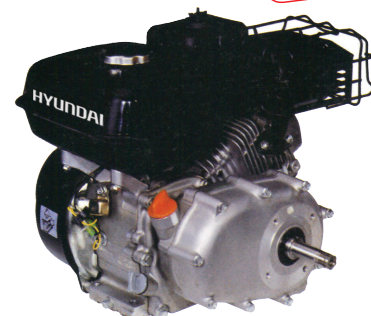

ΚΙΝΗΤΗΡΑΣ

Model: **650QR2**

Ισχύς: **6,5HP**

ME ΣΑΣΜΑΝ

ΣΤΡΟΦΕΣ 0→1800

Εκκίνηση: Χειρόμιζα

Άξονας: Σφήνα 20mm

ΚΙΝΗΤΗΡΑΣ
CART

€312,50

Κωδ. 50C17