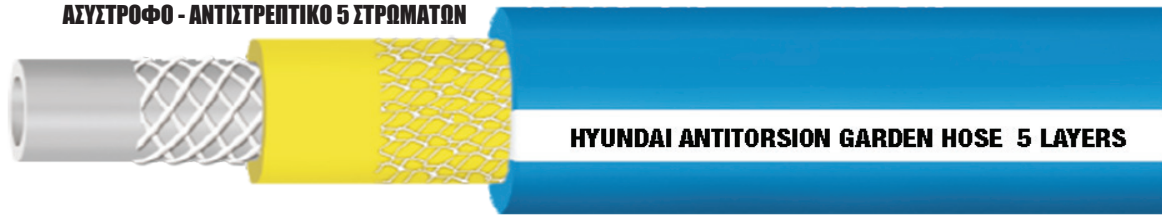

ΑΣΥΣΤΡΟΦΟ - ΑΝΤΙΣΤΡΕΠΤΙΚΟ 5 ΣΤΡΩΜΑΤΩΝ