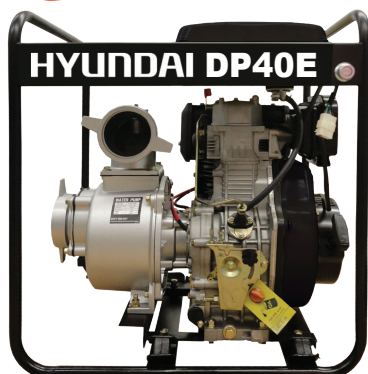

ΠΕΤΡΕΛΑΙΟΑΝΤΛΙΑ ΜΟΝΟΒΑΘΜΙΑ

Model: **DP40E**

Κινητήρας: **DIESEL**

Ισχύς: **10HP**

Στόμια: **4"×4"**

ΜΕ ΜΙΖΑ & ΜΠΑΤΑΡΙΑ

Μανομετρικό max : **30m**

Παροχή max : **85000Lt/h**

**ΑΥΤΟΜΑΤΟΥ
ΑΝΑΡΡΟΦΗΣΕΩΣ**

**ΗΛΕΚΤΡΙΚΗ
ΕΚΚΙΝΗΣΗ**