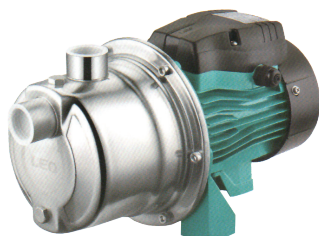

 Model: **AJm75S AL**

 Ισχύς: **1HP**

 Στόμια: **1"x1"**

 Μανομετρικό max : **46m**

 Παροχή max : **3900Lt/h**

€97,00
Κωδ. 01010
ΑΝΤΛΙΑ ΑΥΤΟΜΑΤΟΥ ΑΝΑΡΡΟΦΗΣΕΩΣ ΙΝΟΧ

 Model: **AJm90SB**

 Ισχύς: **1,5HP**