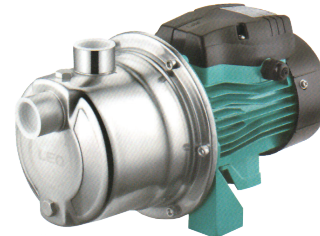

ΑΝΤΛΙΑ ΑΥΤΟΜΑΤΟΥ ΑΝΑΡΡΟΦΗΣΕΩΣ ΙΝΟΧ

Model: **AJm90SB**

Ισχύς: **1,5HP**

Στόμια: **1"x1"**

Μανομετρικό max : **48m**

Παροχή max : **3900Lt/h**