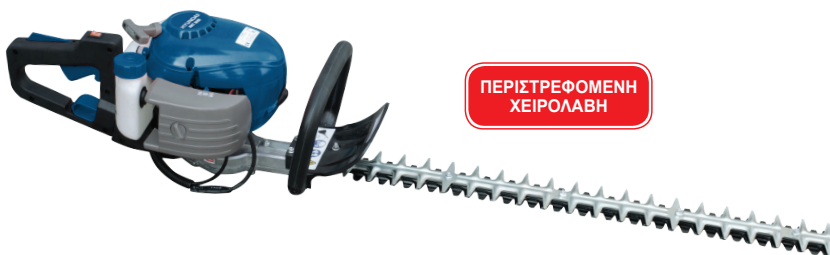

Κινητήρας: **Ηλεκτρικός**

Ισχύς: **710W**

Μήκος λάμας: **60cm**

Πάχος κοπής: **2,4cm**

Βάρος: **3,4Kg**

ΠΕΡΙΣΤΡΕΦΟΜΕΝΗ
ΧΕΙΡΟΛΑΒΗ

€177,50

Κωδ. 80C07

ΠΕΡΙΣΤΡΕΦΟΜΕΝΗ
ΧΕΙΡΟΛΑΒΗ

€52,50

Κωδ. 76C02

**ΦΥΣΗΤΗΡΑΣ
ΑΝΑΡΡΟΦΗΤΗΡΑΣ**

Model: **HBV 2800 EL**

Κινητήρας: **Ηλεκτρικός**

Ισχύς: **2800W**

Ταχύτητα αέρα: **160-270Km/h**