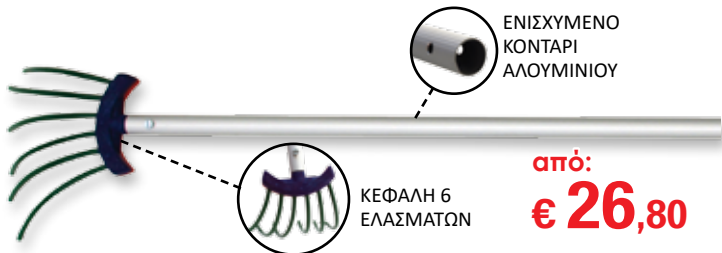

από:
€ 26,80

κωδικός	περιγραφή	τιμή
65F-001110	ΡΑΒΔΙΣΤΙΚΟ 6 ΕΛΑΣΜΑΤΩΝ ΜΕ ΕΝΙΣΧΥΜΕΝΟ ΚΟΝΤΑΡΙ ΑΛΟΥΜΙΝΙΟΥ Ø27 2m	€ 26,80
65F-001112	ΡΑΒΔΙΣΤΙΚΟ 6 ΕΛΑΣΜΑΤΩΝ ΜΕ ΤΗΛΕΣΚΟΠΙΚΟ ΚΟΝΤΑΡΙ ΑΛΟΥΜΙΝΙΟΥ Ø27 2,3m	€ 28,50