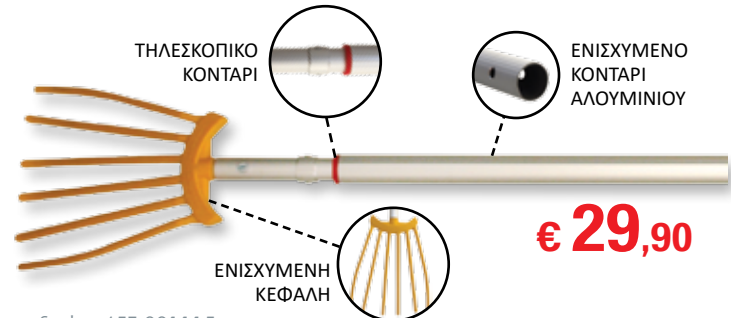

€ 29,90

κωδικός: 65F-001115
ΡΑΒΔΙΣΤΙΚΟ ΜΕ ΕΝΙΣΧΥΜΕΝΟ ΤΗΛΕΣΚΟΠΙΚΟ ΚΟΝΤΑΡΙ ΑΛΟΥΜΙΝΙΟΥ Ø27 4m