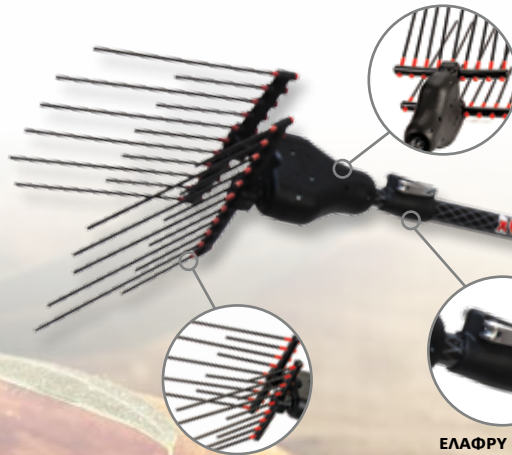

ΜΕΓΑΛΥΤΕΡΗ ΣΥΓΚΟΜΙΔΗ ΜΕ ΛΙΓΟΤΕΡΟ ΚΟΠΟ, ΛΟΓΩ ΤΗΣ ΔΙΠΛΗΣ ΕΛΛΕΙΠΤΙΚΗΣ ΚΙΝΗΣΗΣ ΑΝΤΙΘΕΤΗΣ ΠΕΡΙΣΤΡΟΦΗΣ

Δυνατότητα συλλογής 100 έως 160 κιλών ελιάς ανά ώρα! (ανάλογα την ποικιλία)

Πρωτοποριακή Πατέντα της Castellari Italy!

Το επαγγελματικό ηλεκτρικό ελαιοραβδιστικό διαθέτει ελλειπτική αντίθετης περιστροφής διπλή κίνηση κεφαλής.

1. Εξαιρετικό για όλους τους τύπους της συγκομιδής:
2. Οποιοδήποτε μέγεθος
   - Οποιοδήποτε είδος φυτού ή κλαδέματος
   - Όλα τα επίπεδα της ωρίμανσης του καρπού.

€ 920,00

Ηλεκτρικός κινητήρας Castellari

Ισχύς 500W

Ισχύς εξόδου μοτέρ 80W

Τάση 12V

60Amp/h

Συχνότητα κίνησης 1.150rpm

Μήκος 2,30 - 3,30m

Βάρος 3.0kg

ΕΛΑΣΤΙΚΑ ΧΤΕΝΙΑ ΑΠΟ CARBON (ΑΝΘΡΑΚΟΝΗΜΑ) ΜΗΚΟΥΣ ΕΩΣ 35CM

ΕΛΑΦΡΥ & ΑΝΘΕΚΤΙΚΟ ΤΗΛΕΣΚΟΠΙΚΟ ΚΟΝΤΑΡΙ ΑΠΟ CARBON (ΑΝΘΡΑΚΟΝΗΜΑ)

ΕΙΔΙΚΟΣ ΣΧΕΔΙΑΣΜΟΣ ΤΟΥ ΚΙΝΗΤΗΡΑ ΣΤΟ ΠΙΣΩ ΜΕΡΟΣ ΤΟΥ ΚΟΝΤΑΡΙΟΥ, ΓΙΑ ΕΙΣΙΣΟΡΡΟΠΗΣΗ ΤΟΥ ΒΑΡΟΥΣ & ΞΕΚΟΥΡΑΣΤΗ ΕΡΓΑΣΙΑ!

TORNADO CARBON V2

"ΤΟ ΕΠΑΓΓΕΛΜΑΤΙΚΟ ΕΛΑΙΟΡΑΒΔΙΣΤΙΚΟ"

Η ευελιξία των χτενιών από ανθρακονήμα μήκους έως 35cm, μειώνει την πίεση στις ελιές & τα φυτά στο ελάχιστο. Η ελλειπτικής συχνότητας κίνησής του στις 1.150 rpm/min βάζει το ραβδιστικό μηχάνημα TORNADO CARBON V2 στην κορυφή της κατηγορίας του. Η ειδική μορφή της κεφαλής συγκομιδής & το μήκος των χτενιών επιτρέπει τη συλλογή των καρπών της ελιάς, ακόμη και στα εσωτερικά κλαδιά. Ο κινητήρας στο πίσω μέρος του κονταριού είναι ειδικά σχεδιασμένος για εξισορρόπηση του βάρους & ξεκούραστη εργασία. Αυτό έχει ως συνέπεια μια εξαιρετική συγκομιδή με ελάχιστη προσπάθεια από τον χειριστή. Το τηλεσκοπικό κοντάρι μήκους 2,30 - 3,30m που διαθέτει το ραβδιστικό μηχάνημα TORNADO CARBON V2 είναι από ελαφρύ & ανθεκτικό ανθρακονήμα. Η χρήση του ανθρακονήματος στην κατασκευή του κονταριού ως αναλλακτική λύση σε σχέση με το αλουμίνιο, μειώνει τους κραδασμούς & εξοικονομεί 300gr βάρους, βελτιώνοντας τη γενικότερη αποδοτικότητα. Το TORNADO CARBON V2 τροφοδοτείται με καλώδιο τροφοδοσίας 15m & διαθέτει δύο ασφάλειες. Η σύνδεση των καλωδίων είναι αδιάβροχη για απόλυτη ασφάλεια στη χρήση ακόμη & τις βροχερές μέρες. Η κατανάλωση ρεύματος είναι περίπου 6 έως 8 Amp/h και συνιστάται μπαταρία 60Amp για μια αποδοτική ημερήσια εργασία.