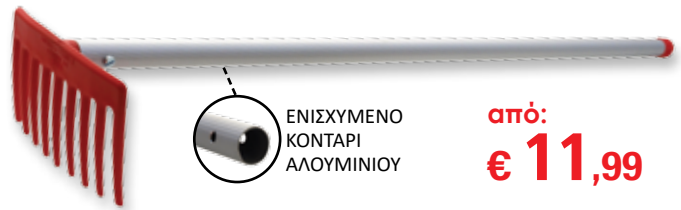

από: **€ 214,00**

κωδικός	περιγραφή	τιμή
69U-200125	ΜΠΑΤΑΡΙΑ VRLA 85AH	€ 214,00
69U-200130	ΜΠΑΤΑΡΙΑ VRLA 125AH	€ 291,00

ΚΑΡΟΤΣΙ ΜΕΤΑΦΟΡΑΣ ΜΠΑΤΑΡΙΩΝ ΤΡΟΧΗΛΑΤΟ

κωδικός: 65F-003400

€ 39,90

από:
€ 1,39

κωδικός	περιγραφή	τιμή
65F-003200	ΓΡΑΒΑΛΟ ΜΕ ΞΥΛΙΝΗ ΧΕΙΡΟΛΑΒΗ (ΜΙΚΡΟ)	€ 1,39
65F-003205	ΓΡΑΒΑΛΟ ΜΕ ΞΥΛΙΝΗ ΧΕΙΡΟΛΑΒΗ (ΜΕΓΑΛΟ)	€ 1,79