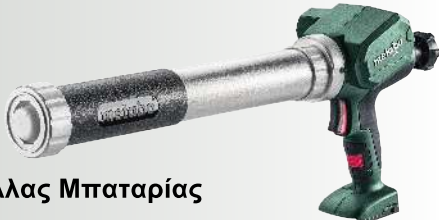

Κωδικός: 6.01217.85

€ 355,00 (Τιμή με ΦΠΑ)
€ 286,29 (Τιμή χωρίς ΦΠΑ)

12 Volt Πιστόλι Κόλλας Μπαταρίας KPA 12 600

Πίεση εκκένωσης 4.400 N

Χωρητικότητα 600 ml

Ποσοστό τροφοδοσίας σε αδράνεια 1.5 - 10 mm/s

Βάρος με μπαταρία 2.7 Kg

Κωδικός: 6.01218.85

BRUSHLESS
MOTOR

€ 230,00 (Τιμή με ΦΠΑ)
€ 185,48 (Τιμή χωρίς ΦΠΑ)

12 Volt Σπαθοσέγα Μπαταρίας PowerMaxx SSE 12 BL

Παλινδρομήσεις χωρίς φορτίο 0 - 3.000 rpm

Παλινδρόμηση λάμας 16 mm

Βάρος με μπαταρία 1.6 Kg