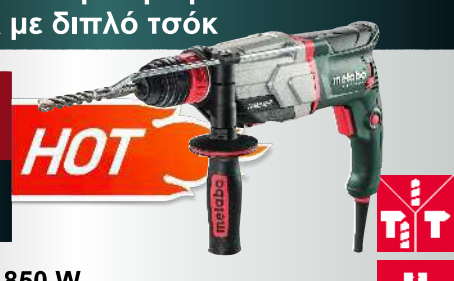

800 Watt Ηλεκτρικό Σκαπτικό Περιστροφικό Πιστολέτο ΚΗΕ 2444

135,00 €
τιμή με ΦΠΑ 24%

108,87 €
τιμή χωρίς ΦΠΑ 24%

- Ονομαστική ισχύς 800 W
- Μέγιστη ενέργεια μιας κρούσης ΕΡΤΑ 2.3 J
- Ροπή στρέψης 15 Nm
- Βάρος χωρίς καλώδιο 2.4 kg

Περιλαμβάνει: Τσοκ SDS-plus, Πλαϊνή λαβή, Οδηγός βάθους διάτρησης, Πλαστική θήκη μεταφοράς

Κωδικός: 6.06154.00

850 Watt Ηλεκτρικό Περιστροφικό Πιστολέτο ΚΗΕ 2660 QUICK με διπλό τσόκ

185,00 €
τιμή με ΦΠΑ 24%

149,19 €
τιμή χωρίς ΦΠΑ 24%

- Ονομαστική ισχύς 850 W
- Μέγιστη ενέργεια μιας κρούσης ΕΡΤΑ 3 J
- Ροπή στρέψης 18 Nm
- Βάρος χωρίς καλώδιο 3.1 kg

Περιλαμβάνει: Τσοκ SDS-plus, Λαστιχένια πρόσθετη λαβή, Τσοκ ταχείας πρόσδεσης για εργαλεία με κυλινδρικό στέλεχος, Οδηγός βάθους διάτρησης, Πλαστική θήκη μεταφοράς

Κωδικός: 6.00663.50

1.100 Watt Ηλεκτρικό Περιστροφικό Πιστολέτο UHEV 2860-2 QUICK με διπλό τσόκ 2 ταχυτήτων

269,00 €
τιμή με ΦΠΑ 24%

216,94 €
τιμή χωρίς ΦΠΑ 24%

- Ονομαστική ισχύς 1.100 W
- Ροπή στρέψης 18 Nm
- Μέγιστη ενέργεια μιας κρούσης ΕΡΤΑ 3.4 J
- Βάρος χωρίς καλώδιο 3.3 kg

Περιλαμβάνει: Τσοκ SDS-plus, Λαστιχένια πρόσθετη λαβή, Τσοκ ταχείας πρόσδεσης για εργαλεία με κυλινδρικό στέλεχος, Οδηγός βάθους διάτρησης, Πλαστική θήκη

Κωδικός: 6.00713.50

800 Watt Ηλεκτρικό Σκαπτικό Περιστροφικό Πιστολέτο ΚΗΕ 3250

295,00 €
τιμή με ΦΠΑ 24%

237,90 €
τιμή χωρίς ΦΠΑ 24%

- Ονομαστική ισχύς 800 W
- Μέγιστη ενέργεια μιας κρούσης ΕΡΤΑ 3.1 J
- Ροπή στρέψης 20 Nm
- Βάρος χωρίς καλώδιο 3.4 kg

Περιλαμβάνει: Τσοκ SDS-plus, Πλαϊνή λαβή Metabo VibraTech (MVT), Οδηγός βάθους διάτρησης, Πλαστική θήκη μεταφοράς

Κωδικός: 6.00637.00

800 Watt Ηλεκτρικό Σκαπτικό Περιστροφικό Πιστολέτο με διπλό τσόκ ΚΗΕ 3251

335,00 €
τιμή με ΦΠΑ 24%

270,16 €
τιμή χωρίς ΦΠΑ 24%