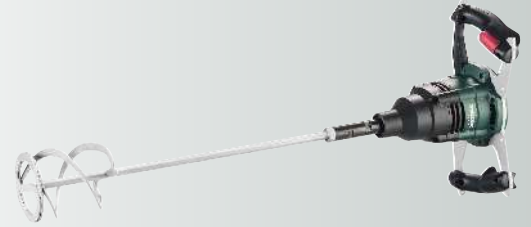

Ρυθμιζόμενο πλάτος κοπής 0 - 58 mm
Δίσκος κοπής Ø 165 x 20 mm
Μεγ. ταχύτητα κοπής 31 m/s
Βάρος με μπαταρία 3.7 Kg

Κωδικός: 6.00771.89

18 Volt

€ 360,00 (Τιμή με ΦΠΑ)
€ 290,32 (Τιμή χωρίς ΦΠΑ)

18 Volt Σέγα Μπαταρίας STA 18 LTX 140

Κωδικός: 6.01163.85

€ 399,00 (Τιμή με ΦΠΑ)
€ 321,77 (Τιμή χωρίς ΦΠΑ)

18 Volt Περιστροφικό Πιστολέτο Μπαταρίας KHA
18 LTX BL 24 Quick με διπλό τσοκ Metabo Quick
Μέγιστη ενέργεια μιας κρούσης ΕΡΤΑ 2.2 J
Μέγιστος αριθμός κρούσεων 4.500 bpm
Αριθμός στροφών χωρίς φορτίο 0 - 1.200 rpm
Υποδοχή εργαλείου SDS-plus
Βάρος με μπαταρία 3.4 Kg