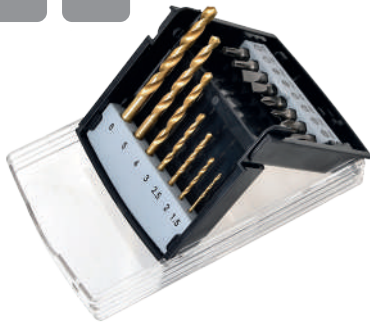

ΤΡΥΠΑΝΙΑ & ΜΥΤΕΣ S2
Σετ 16 τεμ. σε πλαστική κασετίνα

H.S.S. S2

- 8 τεμ. μύτες S2 25 mm:
  ◊ 4, 6,5mm
  ◊ PH1, 2
  ◊ PZ1, 2
  ◊ T20, 25
- 7 τεμ. HSS τρυπάνια μετάλλου: 1,5, 2, 2,5, 3, 4, 5, 6mm
- 60 mm προέκταση

972 art: 418702 40

9,90€