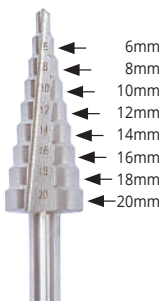

ΠΟΛΥΤΡΥΠΑΝΟ ΜΕΤΑΛΛΟΥ ΚΩΝΙΚΟ HSS

Τσοκ Ø 8 mm