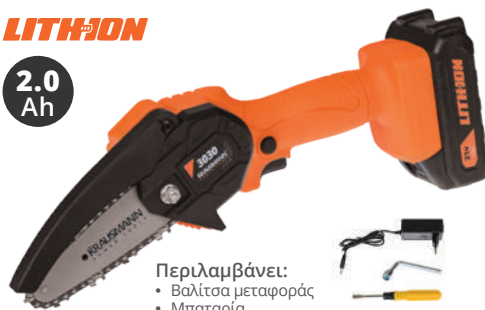

190 art: U33020-12SB 30 π

5 212000 743954

163€

**ΨΑΛΙΔΙ ΚΛΑΔΟΥ + 2 × ΜΠΑΤΑΡΙΕΣ 2.0Ah LI-ION
+ ΦΟΡΤΙΣΤΗ**

191 art: U33020-22SB 30 π

5 212000 744005

192€

**21V ΑΛΥΣΟΠΡΙΟΝΟ
MINI 10cm
ΕΠΑΝΑΦΟΡΤΙΖΟΜΕΝΟ***Δεν ανήκει στην
οικογένεια UNI POWER**LITHION****2.0
Ah**Περιλαμβάνει:
• Βαλίτσα μεταφοράς
• Μπαταρία
• Φορτιστή μπαταρίας
• Κλειδί
• Κατασβίδι**21V
INPUT POWER**