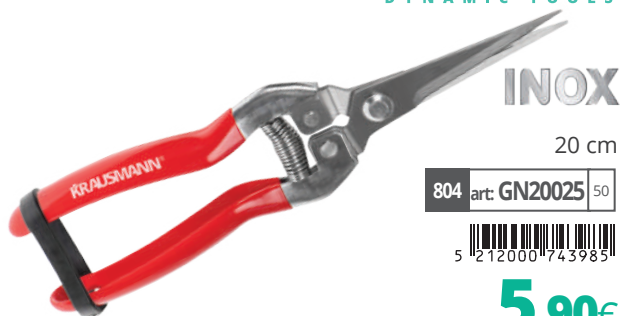

ΨΑΛΙΔΙ ΦΡΟΥΤΩΝ & ΤΡΥΓΟΥ ΙΣΙΟ
INOX

KRAUSMANN
DYNAMIC TOOLS

6 mm

SHARP TEETH

FRUIT / VINE

200 mm

INOX

20 cm

804 art: GN20025 50

5 212000 743985

5,90€