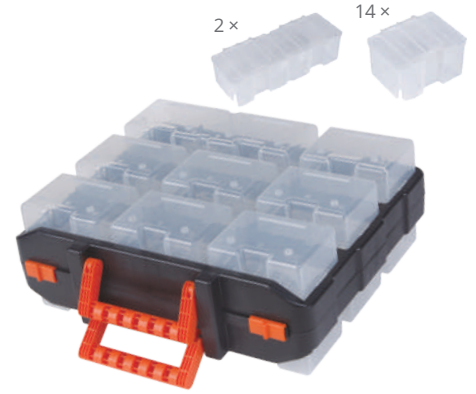

32×26×8 cm

345 art: 320028 40

6 942629 1242475

14,60€

*Τα εργαλεία δεν περιλαμβάνονται

ΤΑΜΠΑΚΙΕΡΑ ΔΙΠΛΗ πλαστική με 16 αποσπώμενες θήκες

13" (34×31×13 cm)

346 art: 320602 40

6 942629 1247296

24,00€

- Κουμπώνουν η μία με την άλλη
- Κλιπς αλουμινίου βαρέος τύπου
- Ενισχυμένη στεγανοποίηση
- Αντικραδασμικά ενσωμ. πόδια

ΧΑΡΤΟΦΥΛΑΚΑΣ ΒΑΡΥΣ ΤΥΠΟΣ
πλαστικός με θήκες, πινακίδα & κλιπ