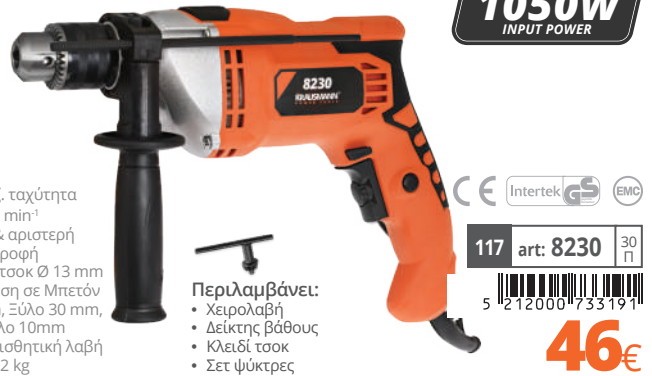

115 art: 2170 30 Π

5 212000 742193

20€

ΚΡΟΥΣΤΙΚΟ ΔΡΑΠΑΝΟ 710W

- Ρυθμ. ταχύτητα 0-3000 min⁻¹
- Δεξιά & αριστερή περιστροφή
- Διάτρηση σε Μπετόν 13 mm, Ξύλο 25 mm, Μέταλλο 10 mm
- Τσοκ αυτόματο Ø 13 mm
- Δείκτης βάθους
- Αντιολισθητική λαβή
- Βάρος 1.80 kg

Περιλαμβάνει:

- Δείκτης βάθους
- Πλευρική χειρολαβή
- Αυτόματο τσοκ 13 mm
- Σετ ψύκτρεις

ΚΑΤΣΑΒΙΔΙΕΡΑ ΓΥΦΟΣΑΝΙΔΑΣ 520W

- Ηλεκτρονικά ρυθμιζ. στροφές
- Ρυθμιζόμενη ταχύτητα 0-4500 min⁻¹
- Δεξιά & αριστερή περιστροφή
- Δείκτης Βάθους
- Ιδανικό για Βίδωμα & Στερέωση γυψοσανίδων
- Τσοκ με Εξάγωνο καρέ 1/4" (6.35mm)
- Μέγ. συνεχής ροπή 8 Nm
- Αντιολισθητική λαβή
- Βάρος 1.45 kg

Περιλαμβάνει:

- Σετ ψύκτρεις

ΚΡΟΥΣΤΙΚΟ ΔΡΑΠΑΝΟ 1050W

- Ρυθμιζ. ταχύτητα 0-2800 min⁻¹
- Δεξιά & αριστερή περιστροφή
- Κλειδί τσοκ Ø 13 mm
- Διάτρηση σε Μπετόν 13 mm, Ξύλο 30 mm, Μέταλλο 10mm
- Αντιολισθητική λαβή
- Βάρος 2 kg