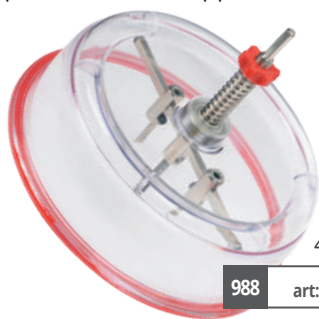

30-120 mm

987 art: 440703 40

6 942629 260554

11,20€

ΤΡΥΠΑΝΙ ΔΙΑΒΗΤΗΣ ΚΙΝΑΣ
 με πλαστικό κάλυμμα

40-220 mm

988 art: 70048 40

5 212000 744173