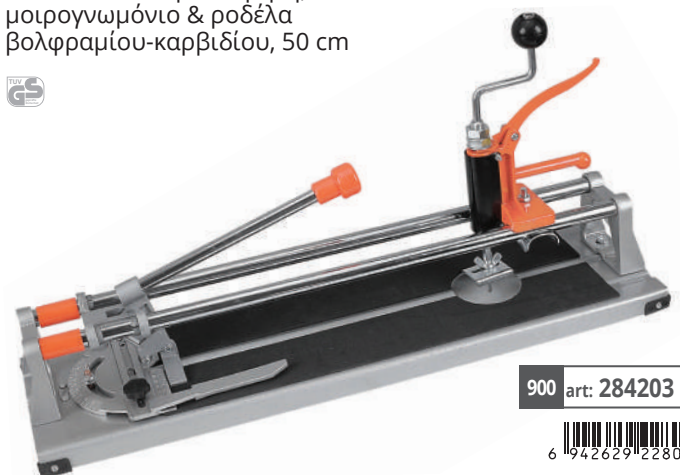

900 art: 284203 40

67,80€