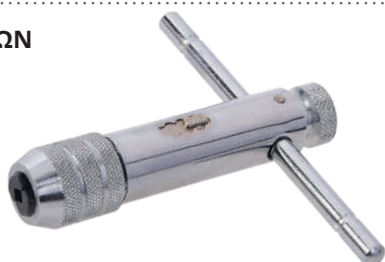

ΜΑΝΕΛΑ ΚΟΛΑΟΥΖΩΝ ΑΥΤΟΜΑΤΗ

M3-8

869 art: 421161 40

11,50€

M5-12

870 art: 421163 40

14,00€