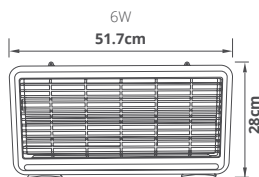

130 cm

684 art: 02-00183 40

47,00€

ΕΝΤΟΜΟΠΑΓΙΔΑ ΗΛΕΚΤΡΙΚΗ

- Τάση 220-240V
- Ισχύς 6W LED
- Κάλυψη 55m²
- Πλαστικός
- Συρτάρι συλλογής
- Αθόρυβη λειτουργία
- Εξοικονόμηση ενέργειας
- Εξωτερικού χώρου
- Διπλές λάμπες LED