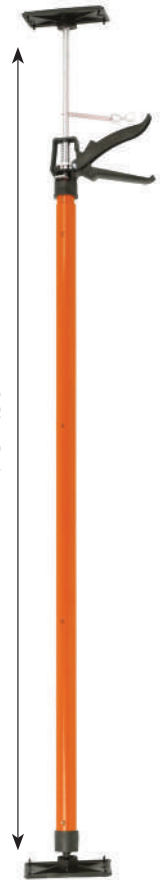

1.15-2.90 m

max.
30 kg

898 art: 298501 40

26,50€

**ΠΕΝΣΑ ΕΝΩΣΗΣ ΠΡΟΦΙΛ
ΜΕΤΑΛΛΟΥ ΓΥΦΟΣΑΝΙΔΑΣ**
με αντιολισθητική λαβή

TACTIX®

**ΛΑΒΗ ΜΕΤΑΦΟΡΑΣ
ΓΥΦΟΣΑΝΙΔΑΣ**
με αντιολισθητική λαβή

TACTIX®